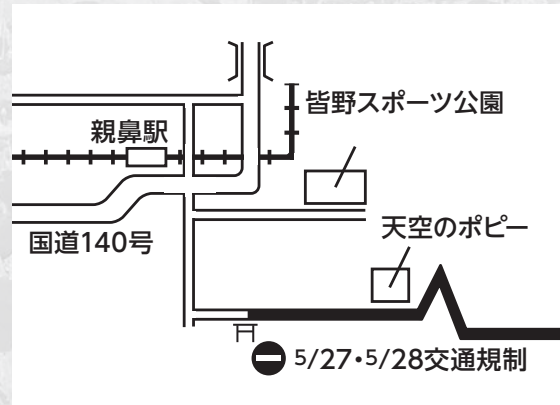

天空の 2017

5月27日(土)・28日(日)はポピー会場周辺の交通規制を実施します

渋滞緩和のため、この2日間はポピー会場周辺の交通規制を実施します。周辺道路は一部通行止めとなり、通り抜けできませんのでご注意ください。ポピー会場へは臨時シャトルバスをご利用ください。

- 規制日時** 5月27日(土)、28日(日)
午前7時～午後6時まで
- 規制内容** 通行止め(関係車両を除く)
※旅行バス・タクシー・二輪車は通行可能
- 臨時駐車場** 皆野スポーツ公園 多目的広場(300台)
- シャトルバス** 皆野スポーツ公園からポピー会場の直通
- 利用料金** 無料

皆野駅前シャトルバス

皆野駅前バスターミナルからポピー会場の直通運行です。

- 運行期間** 5月13日(土)～6月4日(日)
- 運行時間** 平日：午前9時00分～午後4時00分(約30分間隔)
土日：午前8時45分～午後5時00分(約20分間隔)
- 利用料金** 無料