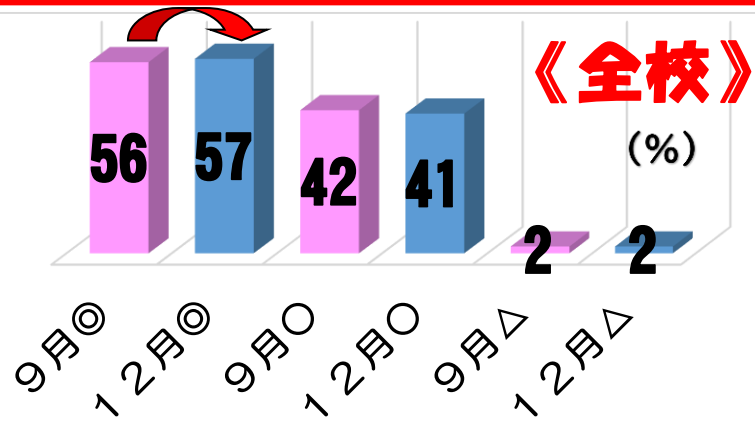

2学期のあいさつ《いつでもどこでも》

…9月と12月を比べて…

皆野町立皆野小学校 生徒指導だより

のびのびネットワーク

～たくましくのびゆくわれら～

令和4年1月17日 No.24

2学期のあいさつについて9月と12月の集計・比較をしましたのでお知らせします。どちらも12月の◎の割合が増えています。また△の割合が減少している学年も多く、あいさつの頑張りが見られます。姿勢については次号でお知らせします。

2学期のあいさつ《さきに》

…9月と12月を比べて…