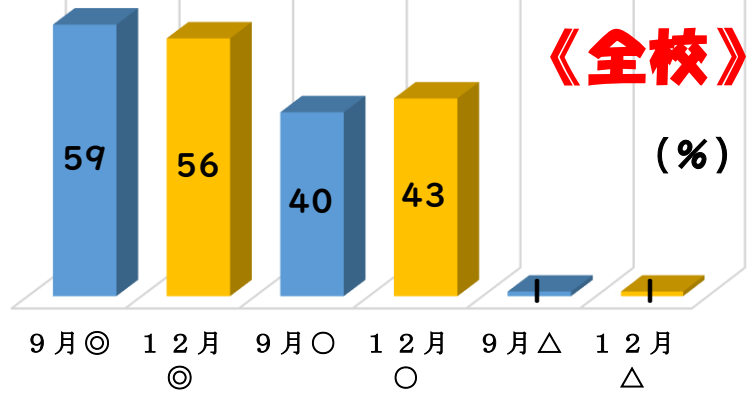

2学期のあいさつ《いつでもどこでも》

…9月と12月を比べて…

皆野町立皆野小学校 生徒指導だより

のびのびネットワーク

～たくましくのびゆくわれら～

令和5年1月18日 No.24

2学期のあいさつについて9月と12月の集計・比較をしましたのでお知らせします。全校では、12月の◎の割合がやや減少してしまいました。学年で見ると、あいさつの頑張りが見られる学年もあります。姿勢については次号でお知らせします。

2学期のあいさつ《さきに》

…9月と12月を比べて…