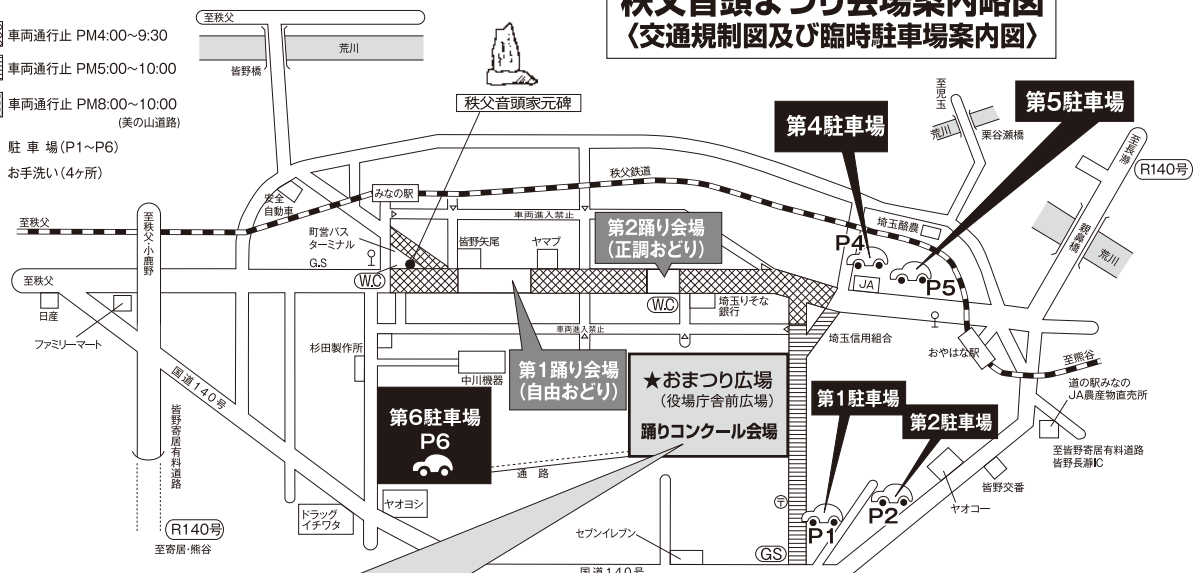

時間 午後9時～
場所 美の山
内容 尺玉、スターメイン、メッセージ花火

◇バス運行経路の変更

午後4時以降のバスの運行経路が変更になります。

◎町営バス

皆野駅前発着の町営バスは、皆野小学校駐車が臨時的発着所となります。

◎西武観光バス

西武秩父駅行き(三沢経由)は、上の台バス停の発着となります。

8月
13日
(火)

☆こらしょカーニバル

時間 午後5時～
場所 おまつり広場
内容 ますつかみ大会、ミニコンサート、
キャンドルイベント、秩父音頭自由参加ほか

問合せ 秩父音頭まつり実行委員会
(商工会内) ☎62-1311

- 凡例
- 車両通行止 PM4:00~9:30
 - 車両通行止 PM5:00~10:00
 - 車両通行止 PM8:00~10:00 (美の山道路)
 - 駐車場(P1~P6)
 - WC お手洗い(4ヶ所)

秩父音頭まつり会場案内略図 (交通規制図及び臨時駐車場案内図)

臨時駐車場案内

(8月14日)
当日は駐車場の収容台数が少ないので、電車を利用願います。
尚、駐車場内の施設・立木などを傷つけないように利用して下さい。
臨時駐車場内では、係員の指示に従って駐車して下さい。
(尚、盗難及び事故等の責任は負いません)

第1駐車場	オプナス	120台
第2駐車場	ユタ力電機	65台
第3駐車場	〃(大型車)	10台
第4駐車場	柔剣道場	20台
第5駐車場	皆野小	200台
第6駐車場	町民運動公園	400台

(数字は駐車可能台数)
※駐車場利用時間は午後4時～午後10時