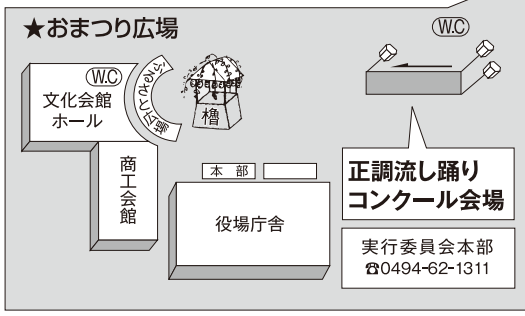

時間 午後9時～
場所 美の山
内容 尺玉、スターメイン、メッセージ花火

◇バス運行経路の変更

午後4時以降のバスの運行経路が変更になります。

◎町営バス

皆野駅前発着の町営バスは、皆野小学校駐車が臨時的発着所となります。

◎西武観光バス

西武秩父駅行き(三沢経由)は、上の台バス停の発着となります。

8月
13日
(火)

☆こらしょカーニバル

時間 午後5時～
場所 おまつり広場
内容 ますつかみ大会、ミニコンサート、
キャンドルイベント、秩父音頭自由参加ほか

問合せ 秩父音頭まつり実行委員会
(商工会内) ☎62-1311

- 凡例
- 車両通行止 PM4:00~9:30
 - 車両通行止 PM5:00~10:00
 - 車両通行止 PM8:00~10:00 (美の山道路)
 - 駐車場(P1~P6)
 - WC お手洗い(4ヶ所)

秩父音頭まつり会場案内略図 (交通規制図及び臨時駐車場案内図)

臨時駐車場案内

(8月14日)
当日は駐車場の収容台数が少ないので、電車を利用願います。
尚、駐車場内の施設・立木などを傷つけないように利用して下さい。
臨時駐車場内では、係員の指示に従って駐車して下さい。
(尚、盗難及び事故等の責任は負いません)

第1駐車場	オプナス	120台
第2駐車場	ユタ力電機	65台
第3駐車場	〃(大型車)	10台
第4駐車場	柔剣道場	20台
第5駐車場	皆野小	200台
第6駐車場	町民運動公園	400台