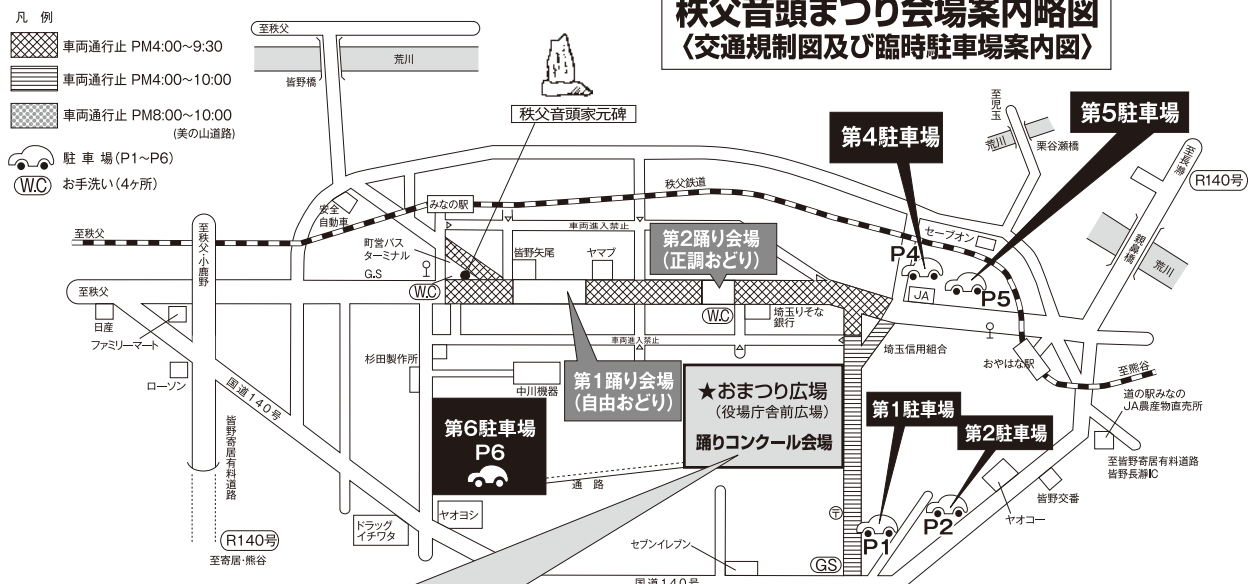

8月
14日
(水)

第46回 合歡(ねむ)の盆 秩父音頭まつり

「合歡の盆」第46回秩父音頭まつりが、盛大に行われます。
美の山からは、尺玉・スターメインが打ち上げられ、まつりを盛り上げます。

☆自由おどり・正調流し踊りコンクール

時間 午後4時30分～
場所 本町商店街、おまつり広場(役場庁舎前)
荒天の場合は文化会館

☆流し踊りコンクール表彰式

時間 午後9時30分～
場所 おまつり広場

☆花火打上げ

時間 午後9時～
場所 美の山
内容 尺玉、スターメイン、メッセージ花火

8月
13日
(水)

☆こらしょカーニバル

時間 午後5時～
場所 おまつり広場
内容 ますつかみ大会、ミニコンサート、
大抽選会、秩父音頭自由参加ほか

◇バス運行経路の変更

午後4時以降のバスの運行経路が変更になります。

◎町営バス

皆野駅前発着の町営バスは、皆野小学校駐車が臨時的発着所となります。

◎西武観光バス

西武秩父駅行き(三沢経由)は、上の台バス停の発着となります。

問合せ 秩父音頭まつり実行委員会
(商工会内) ☎62-1311

秩父音頭まつり会場案内略図 (交通規制図及び臨時駐車場案内図)

臨時駐車場案内	
(8月14日) 当日は駐車場の収容台数が少ないので、電車を利用願います。 尚、駐車場内の施設・立木などを傷つけないように利用して下さい。	
第1駐車場	オフ ナス 120台
第2駐車場	ユタ力電機 65台
第3駐車場	〃(大型車) 10台
第4駐車場	柔剣道場 20台
第5駐車場	皆野小 200台
第6駐車場	町民運動公園 400台
(数字は駐車可能台数)	
※駐車場利用時間は午後4時～午後10時	