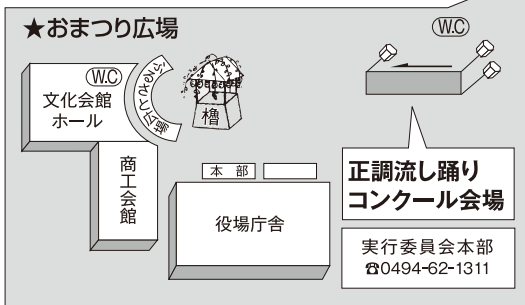

時間 午後9時～
場所 美の山
内容 尺玉、スターメイン、メッセージ花火

8月
13日
(水)

☆こらしょカーニバル

時間 午後5時～
場所 おまつり広場
内容 ますつかみ大会、ミニコンサート、
大抽選会、秩父音頭自由参加ほか

◇バス運行経路の変更

午後4時以降のバスの運行経路が変更になります。

◎町営バス

皆野駅前発着の町営バスは、皆野小学校駐車が臨時的発着所となります。

◎西武観光バス

西武秩父駅行き(三沢経由)は、上の台バス停の発着となります。

問合せ 秩父音頭まつり実行委員会
(商工会内) ☎62-1311

秩父音頭まつり会場案内略図 (交通規制図及び臨時駐車場案内図)

臨時駐車場案内	
(8月14日) 当日は駐車場の収容台数が少ないので、電車を利用願います。 尚、駐車場内の施設・立木などを傷つけないように利用して下さい。	
第1駐車場	オフ ナス 120台
第2駐車場	ユタ力電機 65台
第3駐車場	〃(大型車) 10台
第4駐車場	柔剣道場 20台
第5駐車場	皆野小 200台
第6駐車場	町民運動公園 400台
(数字は駐車可能台数)	
※駐車場利用時間は午後4時～午後10時	