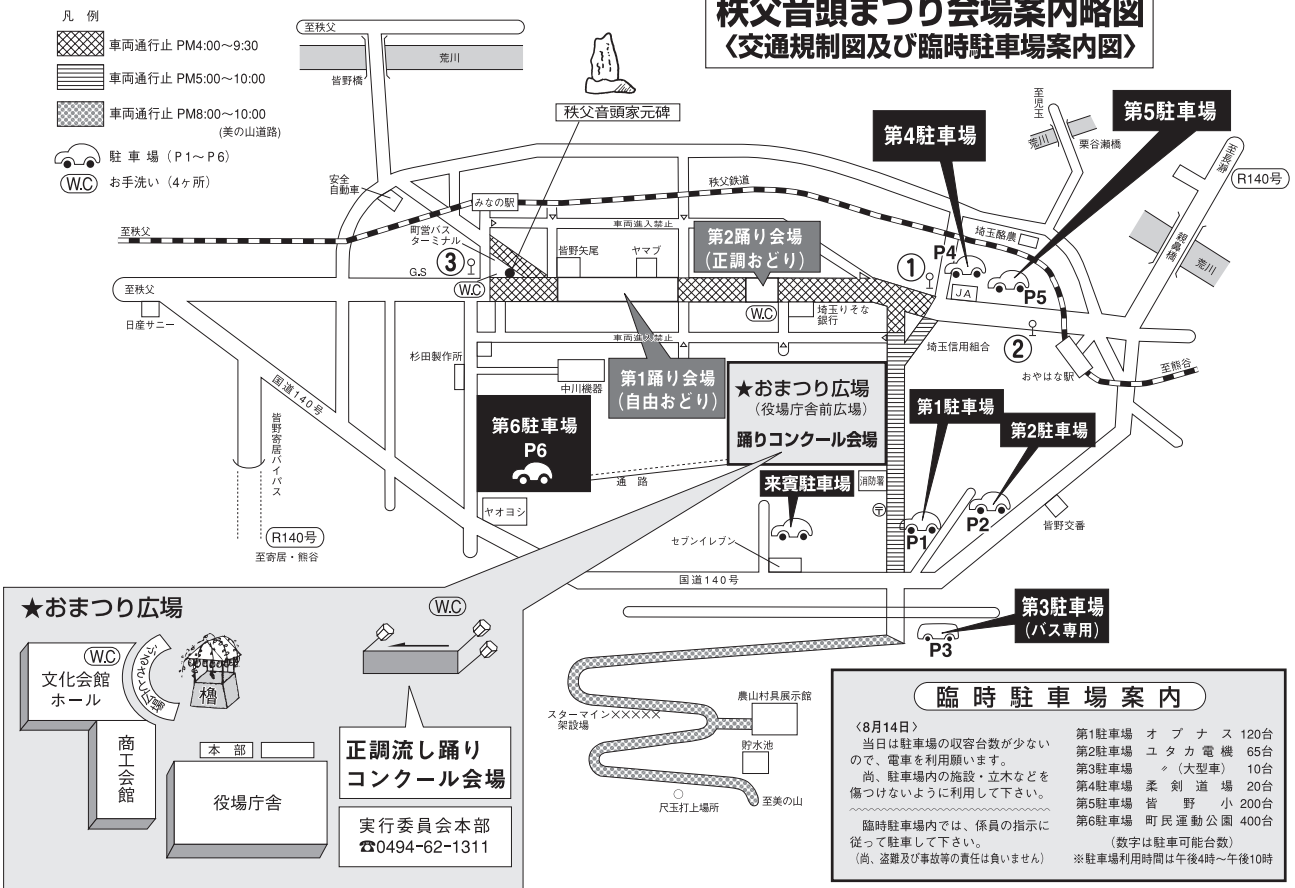

第39回 ねむい 台歓の盆

8月14日(火)

秩父音頭まつり

「台歓の盆」第39回秩父音頭まつりが、盛大に行われます。

花火大会では、尺玉・スターマインが打ち上げられ、まつりを盛り上げます。

☆自由おどり・正調流し踊りコンクール

時間 午後5時
場所 本町商店街、おまつり広場(役場庁舎前)

荒天の場合は文化会館

◇バス運行の変更

8月14日(火)は秩父音頭まつりのため、午後4時以降のバスの運行が変更になります。

◎町営バス

皆野駅前発着の町営バスは、役場入り口バス停①の発着となります。

◎西武観光バス

西武秩父駅行き(三沢経由)は、上の台臨時バス停②の発着となります。

☆花火大会

時間 午後9時
場所 美の山
内容 尺玉連発、スターマイン、奉納花火

◆問合せ

秩父音頭まつり実行委員会
(商工会内) ☎62-1311

秩父音頭まつり会場案内略図 (交通規制図及び臨時駐車場案内図)

★おまつり広場

文化会館ホール (WC)

商工会館

本部

役場庁舎

正調流し踊りコンクール会場

実行委員会本部 ☎0494-62-1311

臨時駐車場案内	
〈8月14日〉 当日は駐車場の収容台数が少ないので、電車を利用願います。 尚、駐車場内の施設・立木などを傷つけないように利用して下さい。 臨時駐車場内では、係員の指示に従って駐車して下さい。 (尚、盗難及び事故等の責任は負いません)	第1駐車場 オブナス 120台 第2駐車場 ユタカ電機 65台 第3駐車場 (大型車) 10台 第4駐車場 柔剣道場 20台 第5駐車場 皆野小 200台 第6駐車場 町民運動公園 400台 (数字は駐車可能台数) ※駐車場利用時間は午後4時～午後10時