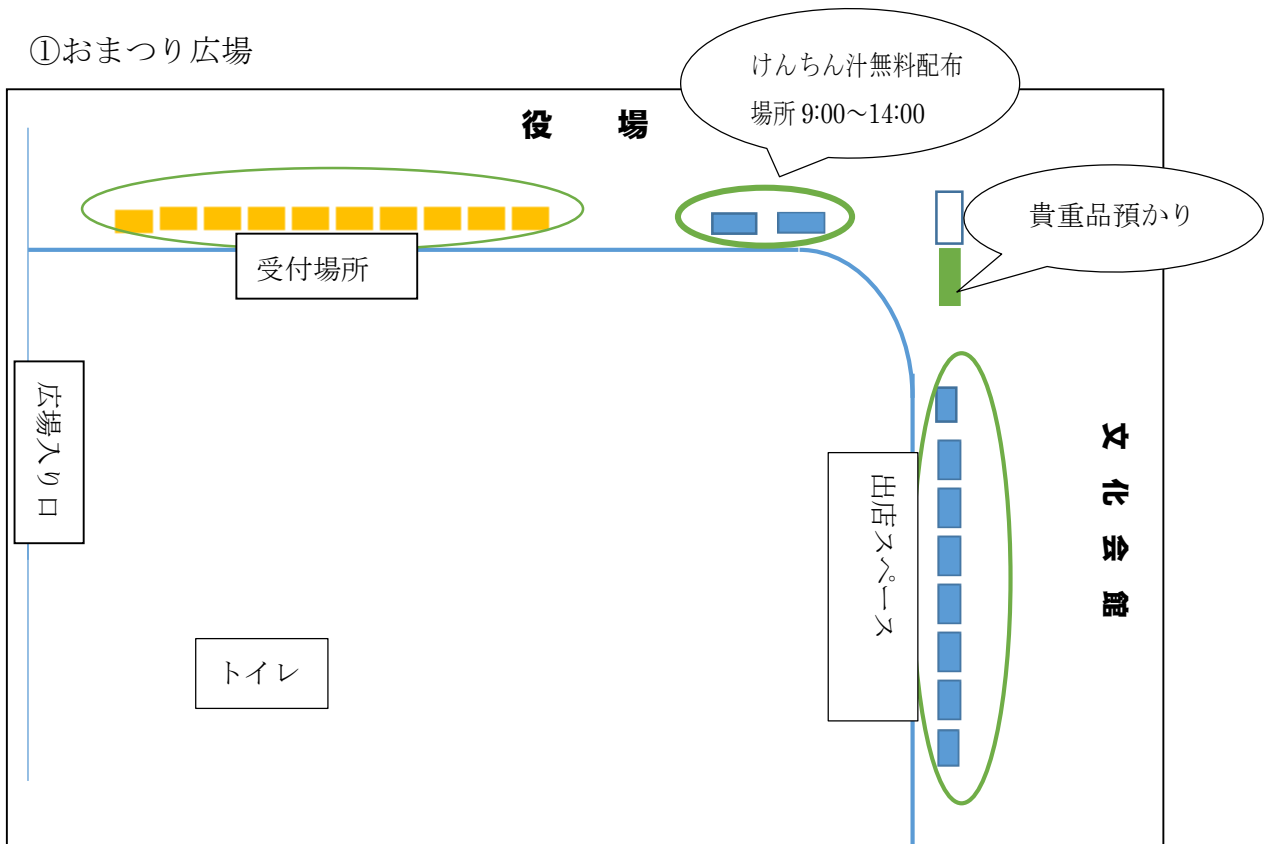

○みなの美の山さくらマラソンMap

①おまつり広場

②スタート・ゴール地点付近