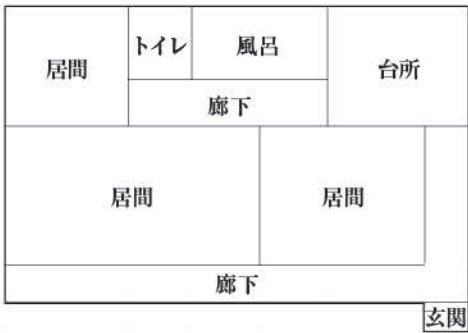

お試し居住用住宅

「来てみくな」完成

町では、移住・定住の促進を目的に、埼玉県ふるさと創造資金を活用してお試し居住用住宅「来てみくな」の整備と移住ガイドブック「みなのかつらしえんじょう」の作成を行いました。「来てみくな」は、町に移住を考えているかたが数日間滞在して、町の雰囲気や暮らしを体験してもらおう施設で、無料で利用できます。

お知り合いに移住を希望するかたがいましたら、ぜひご紹介ください。詳細は町ホームページでお知らせします。