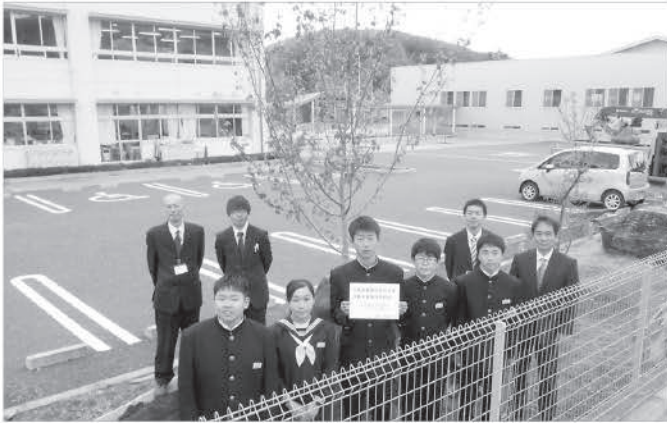

ご寄付ありがとうございました

福祉事業資金として

山口 仁平 様(皆野町)

金1,000万円

町の社会福祉向上のため役立ててまいります。
ありがとうございました。

天皇在位30年・新天皇即位記念に桜を植樹

4月27日(土)天皇在位30年と新天皇即位を記念して、皆野中学校に桜の苗木を植樹しました。

植樹は、皆野中学校生徒代表5人の手で、力強く植えられました。

新しい時代を担う町内の子どもたちの学び舎で、生徒たちとともに元気に成長していくことを願っています。

野球人が熱くなる球春到来!

5月12日(日)スポーツ公園野球場で第54回社会人野球リーグ戦大会の開幕式が行われました。優勝を目指す選手の熱い試合を球場で応援してください。

ふるさと支援隊が活躍!!

5月5日(日)、金沢地区の萩神社で開催された「つつじまつり」において、十文字学園女子大学の学生が、ふるさと支援隊として活躍をしていました。地域のかたと積極的にコミュニケーションを図りながら、おまつりを楽しんでいました。