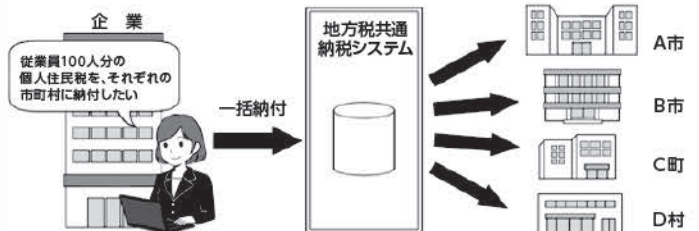

かんたん
納税

PayPay アプリ収納 開始

～ヤフーアプリ収納は終了します～

ヤフーアプリ 9月29日(日)まで

サービスが移ります※

PayPay アプリ 9月30日(月)から

※電子マネー事業の吸収分割により
アプリ収納事業が承継されます。

PayPay アプリを
ダウンロード

【スキャン】 ボタンから納付書のバーコードを読み込みます

○ヤフーアプリ収納を利用中のかたへ

大変ご不便をおかけしますが、9月29日をもって、町税納付のご利用ができません。
ほかのアプリ収納(PayB・LINE Pay・PayPay)や口座振替をご検討ください。

○納付書について

納付書裏面に収納方法「ヤフーアプリ」の記載がある場合は「PayPay アプリ」に読み替えてください。

問合せ 税務課 収納担当 ☎62-1461

ちちぶ乾杯共和国 建国宣言DAY

～秩父のお酒が大集合！～

秩父地域は、日本酒・焼酎・ワイン・ウイスキー・ビールなどが生産されている酒どころです。

県と(一社)秩父地域おもてなし観光公社では、秩父地域で生産されるお酒のブランド化や消費拡大に向けて、お酒を楽しむイベントを開催します。

日時 9月8日(日) 午前11時
場所 西武秩父駅前温泉 祭の湯
入場料 無料

内容 ○建国宣言
○秩父のお酒で一斉乾杯
○特別ゲスト アキラ100%
ネタ&トークショー
○秩父のお酒を造り手が販売
○ちちぶグルメ販売

問合せ (一社)秩父地域おもてなし観光公社 ☎26-6260

令和元年10月から \ 全地方公共団体で対応 / 地方税共通納税システムがスタートします

Q.どんなメリットがあるの？

A.複数の地方公共団体へ、一括して電子納税ができます
※ 法人市町村民税、個人住民税(特別徴収分、退職所得分)などが対象

金融機関へ
お出かけ不要

ダイレクト納付
可能

手数料
無料

詳しくはホームページをご覧ください。

<http://www.eltax.jp/>

エルタックス

問合せ eLTAX ヘルプデスク ☎0570-081459
午前9時～午後5時(土日祝日、年末年始を除く)