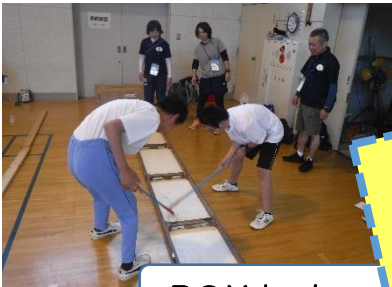

障がい者スポーツ地域連携づくり

Sport  
みんなで一緒に体を動かそう!  
Together!

ふれあい  
レクリエーション

ちちぶFUNピック

BOXホッケー

ボッチャ

スポーツウェルネス吹き矢

フロアカーリング

卓球バレー

スカットボール

わなげ

なんと!!!  
だいかいほう  
大開放!

ちちぶとくべつしえんがっこう  
秩父特別支援学校の体育館を  
だれ  
誰でも気軽に楽しめるレクリエーションを  
体験できる大チャンス!!!  
ご家族、友達を誘ってご参加ください。

みんなで行ってんべえ!

れいわがねん  
令和元年  
12月 7日 (土)  
10:00~12:00  
ちちぶとくべつしえんがっこう  
秩父特別支援学校  
たいいくかん  
体育館