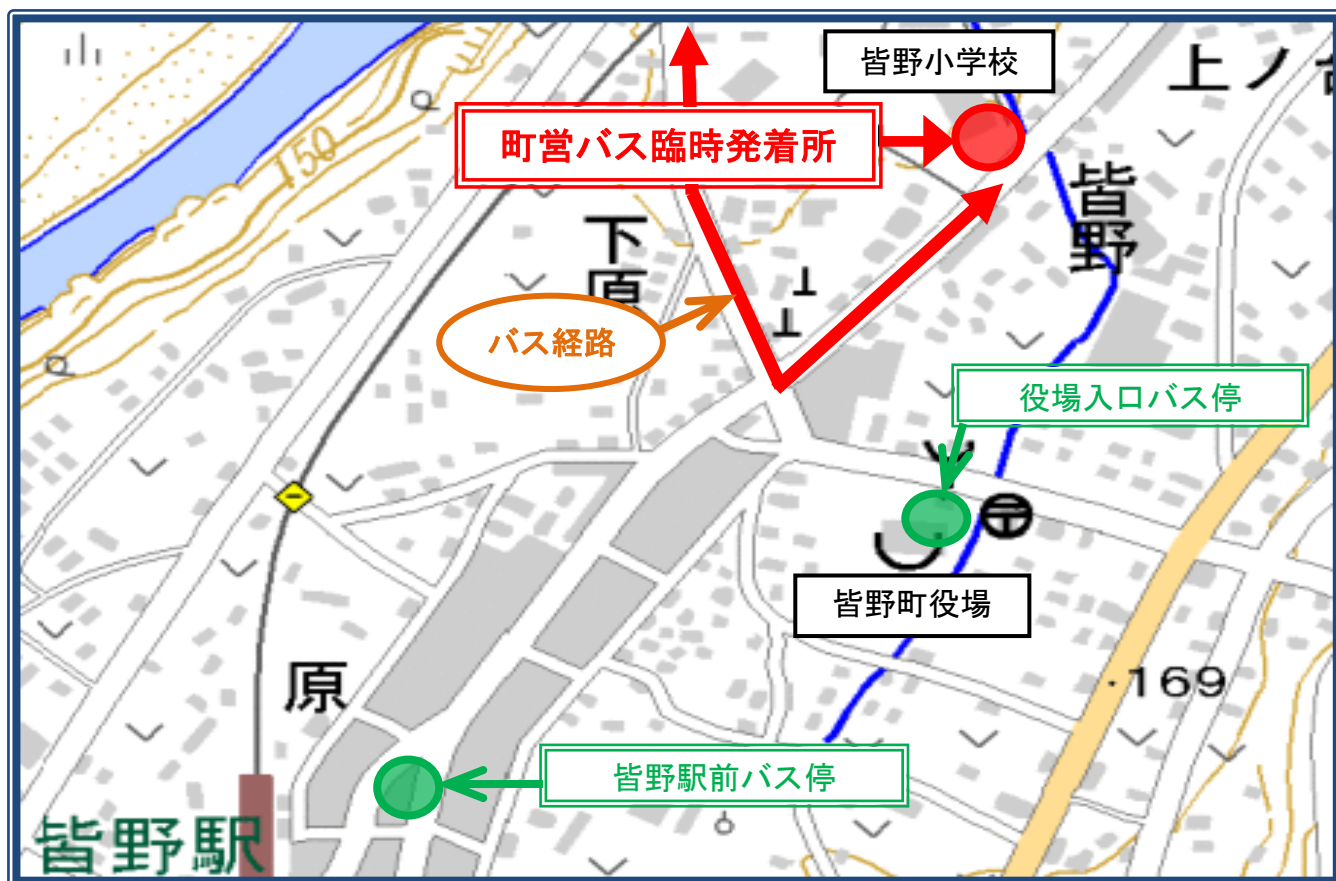

■□■□ お知らせ □■□■

8月14日（水）は『第56回秩父音頭まつり』開催による交通規制に伴い、町営バスの運行を一部変更します。ご理解とご協力をお願いします。

○変更内容

1. 発着場所を『役場入口』から『皆野小学校駐車場（体育館東側）』に変更します。『皆野小学校駐車場（体育館東側）』を臨時発着所としている間は、『役場入口』『皆野駅前』バス停での乗降はできません。

【皆野小学校駐車場（体育館東側）発】	【皆野小学校駐車場（体育館東側）着】
<p>※役場入口、皆野駅前へは向かわずに、日野沢・金沢方面へ行きます。</p> <p>○日野沢線（日野沢行き）出発時間 16時13分、18時08分</p> <p>○金沢線（金沢行き）出発時間 16時03分、18時03分、 18時28分</p>	<p>※皆野小学校駐車場が終点となり、皆野駅前、役場入口へは向かいません。</p> <p>○日野沢線（皆野駅前行き）到着時間 16時17分、17時30分</p> <p>○金沢線（皆野駅前行き）到着時間 16時00分、17時25分</p>

2. 交通規制中のバス経路

『皆野小学校駐車場（体育館東側）』⇒『駒形』バス停